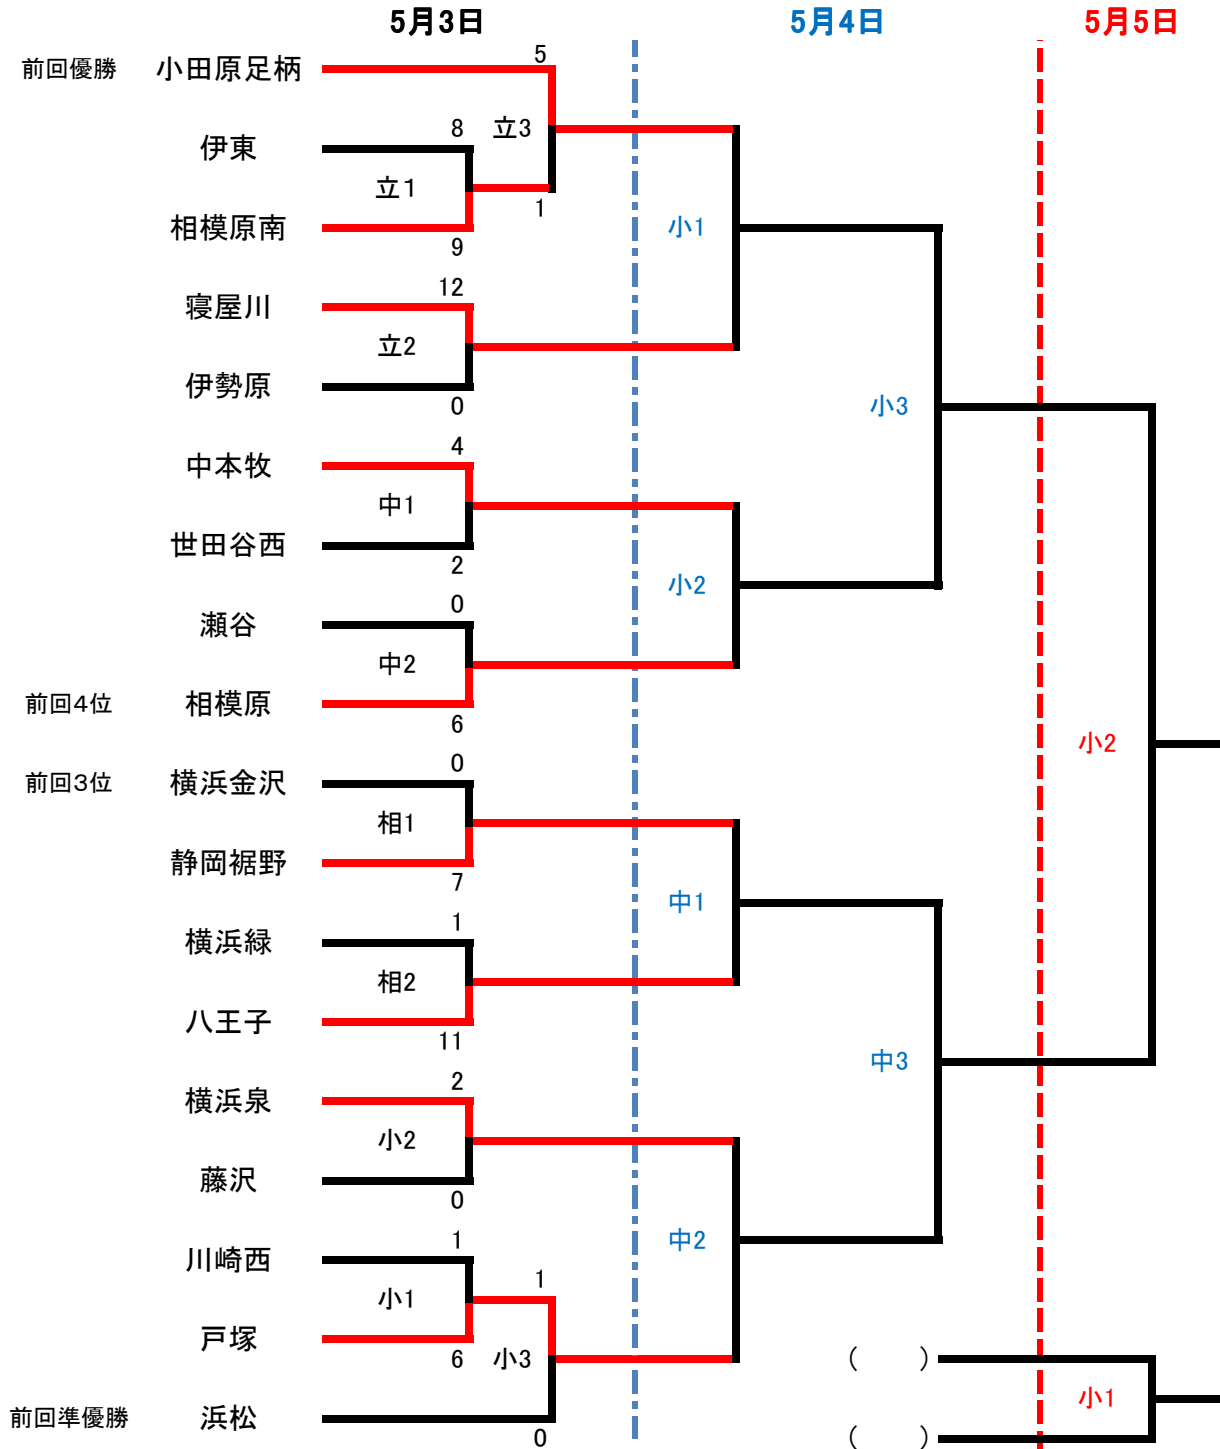

第21回小澤良明名誉会長杯争奪大会組み合わせ表

提供グラウンド	大会	交流戦
立:立花学園高校大井球場	5/3	5/4・5
小:小田原球場	5/3・4・5	5/6
相:相洋高校穴部球場	5/3	
中:中井球場	5/3・4	
伊:伊勢原球場		5/5
久:小田原足柄久野球場		5/4・5・6

☆試合開始 :5/4・5 AM9時00分

◎各チーム審判:試合ごと1名以上(審判服必ず着用)